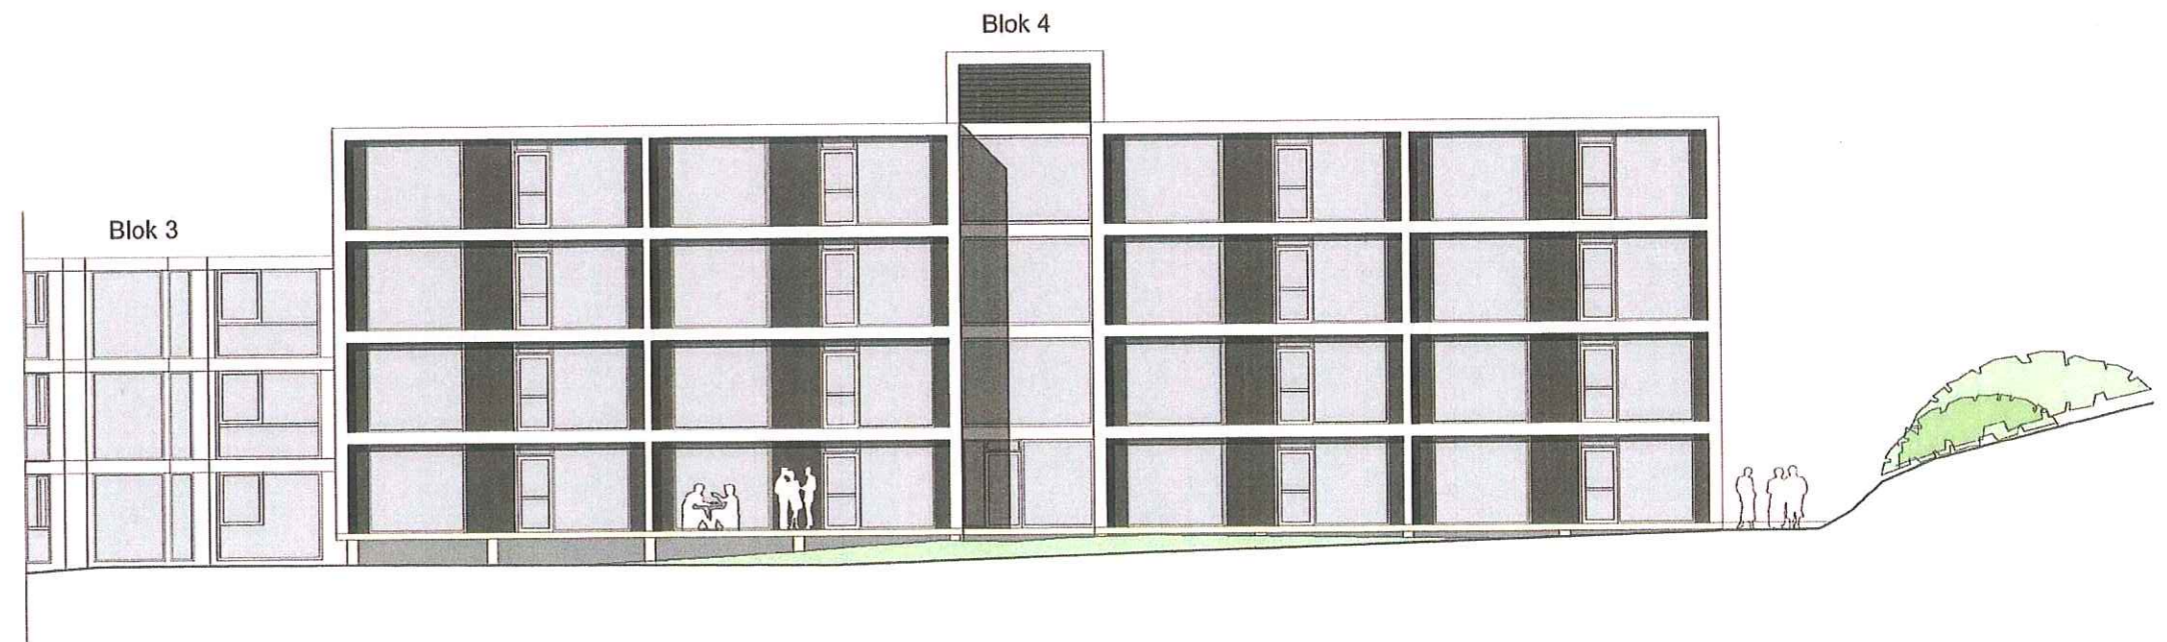

Bolig type A (2 niveauer)
i alt 97m²

Bolig type B (ét niveau)
83 m²

Bolig type C (ét niveau)
97 m²

Samlet boligetage 1:400

Troldhaven boligbebyggelse, Korsør

Rummet mod sydvest

Set fra syd mod nord

Set fra bagvej mod støjvold

Set fra vest mod øst

Troldhaven boligbebyggelse, Korsør

Set fra vest mod øst

Set fra øst mod vest

Snit CC 1:400

Troldhaven boligbebyggelse, Korsør

Facade mod syd 1:200

Facade mod vest 1:200