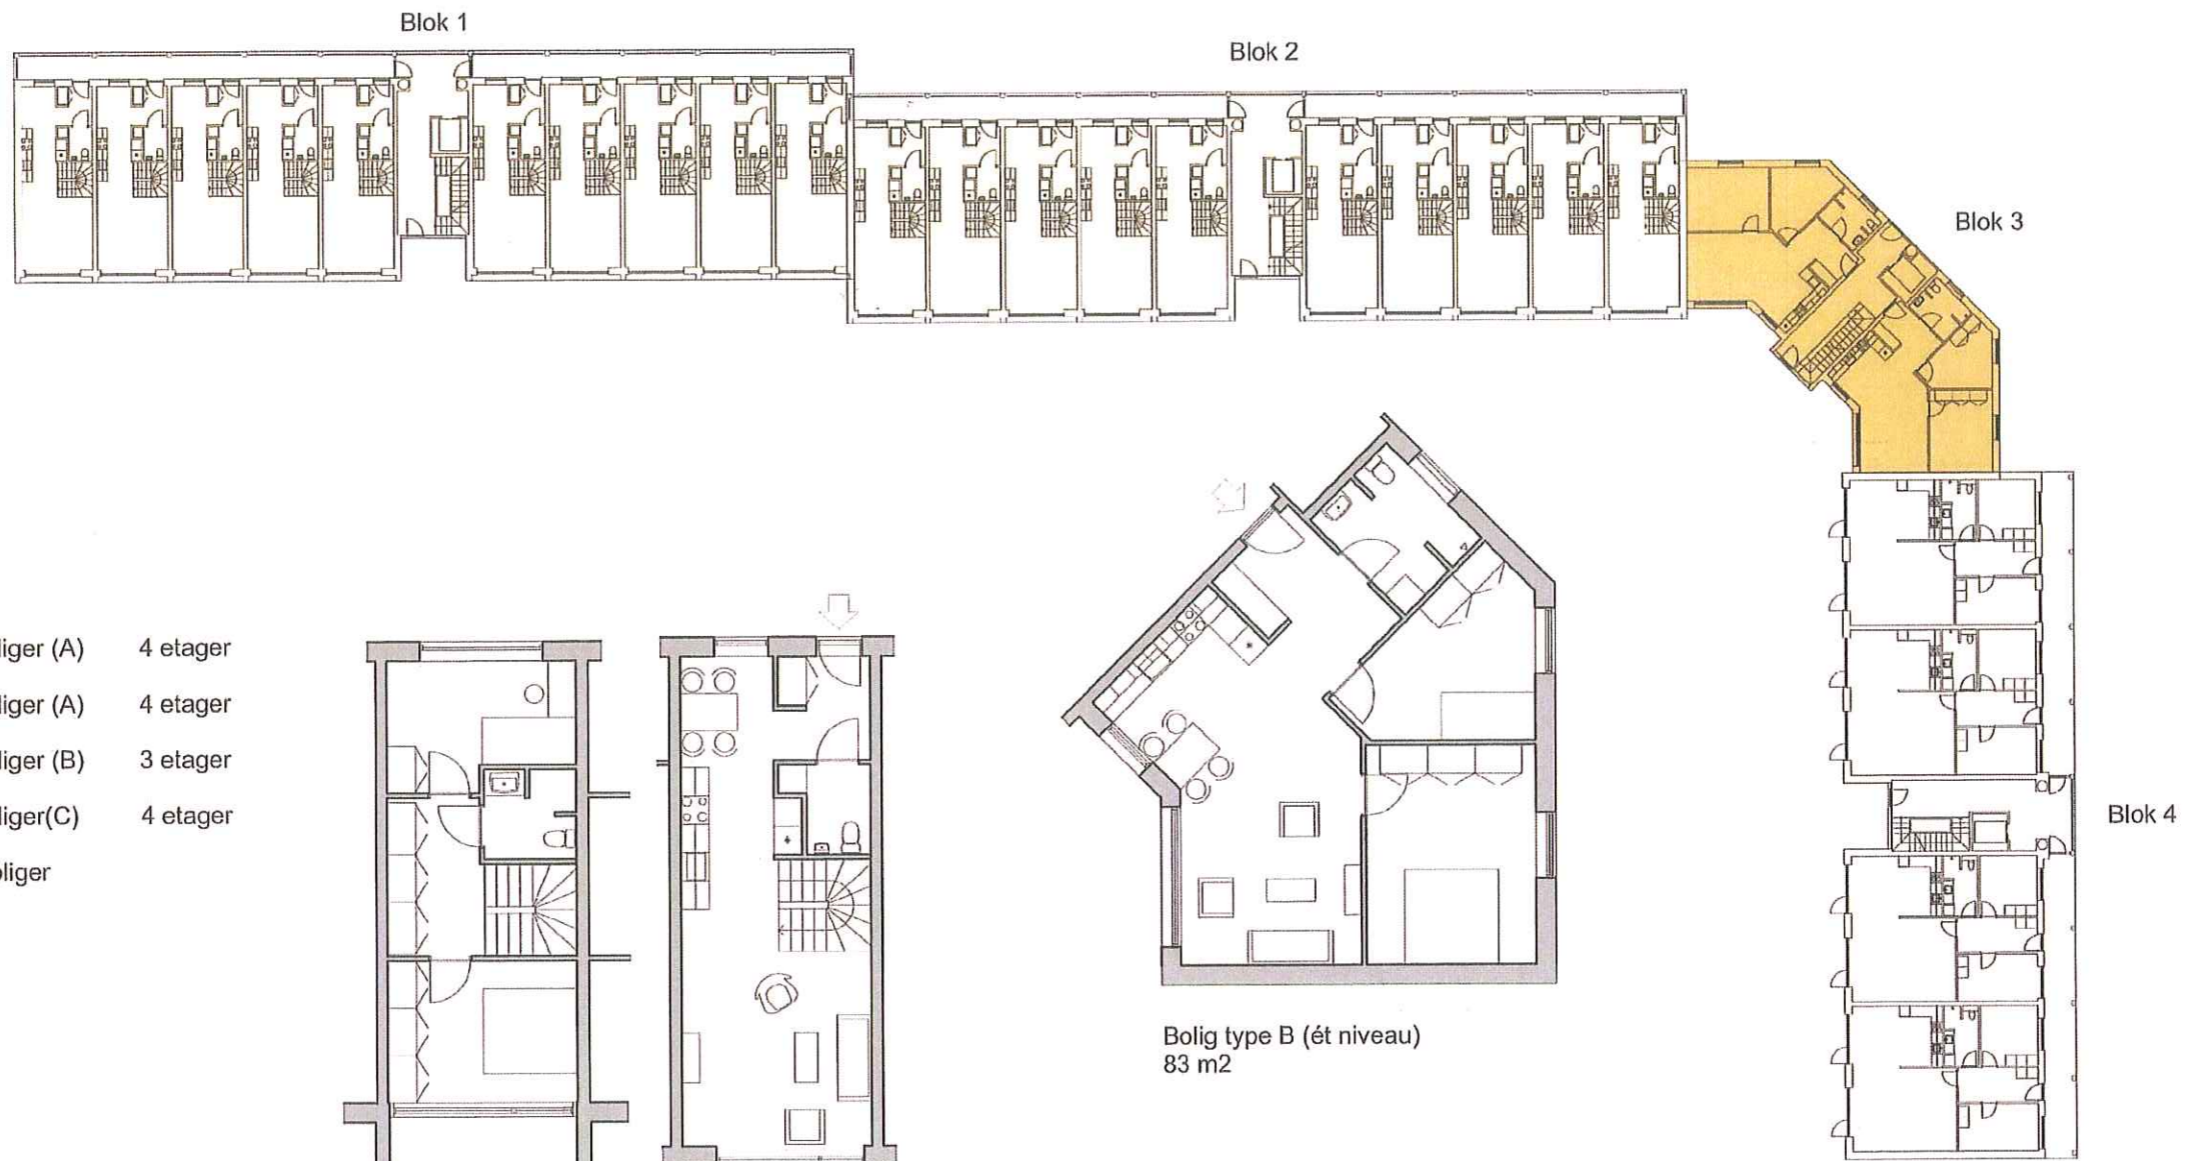

Troldhaven boligbebyggelse, Korsør

Oversigtkort 1:5000

Troldhaven boligbebyggelse, Korsør

Troldhaven boligbebyggelse, Korsør

Troldhaven boligbebyggelse, Korsør

Blok 1	20 boliger (A)	4 etager
Blok 2	20 boliger (A)	4 etager
Blok 3	6 boliger (B)	3 etager
Blok 4	16 boliger(C)	4 etager
I alt 62 boliger		

Bolig type A (2 niveauer)
i alt 97m²

Bolig type B (ét niveau)
83 m²

Bolig type C (ét niveau)
97 m²

Samlet boligetage 1:400

Troldhaven boligbebyggelse, Korsør

Rummet mod sydvest

Set fra syd mod nord

Set fra bagvej mod støjvold