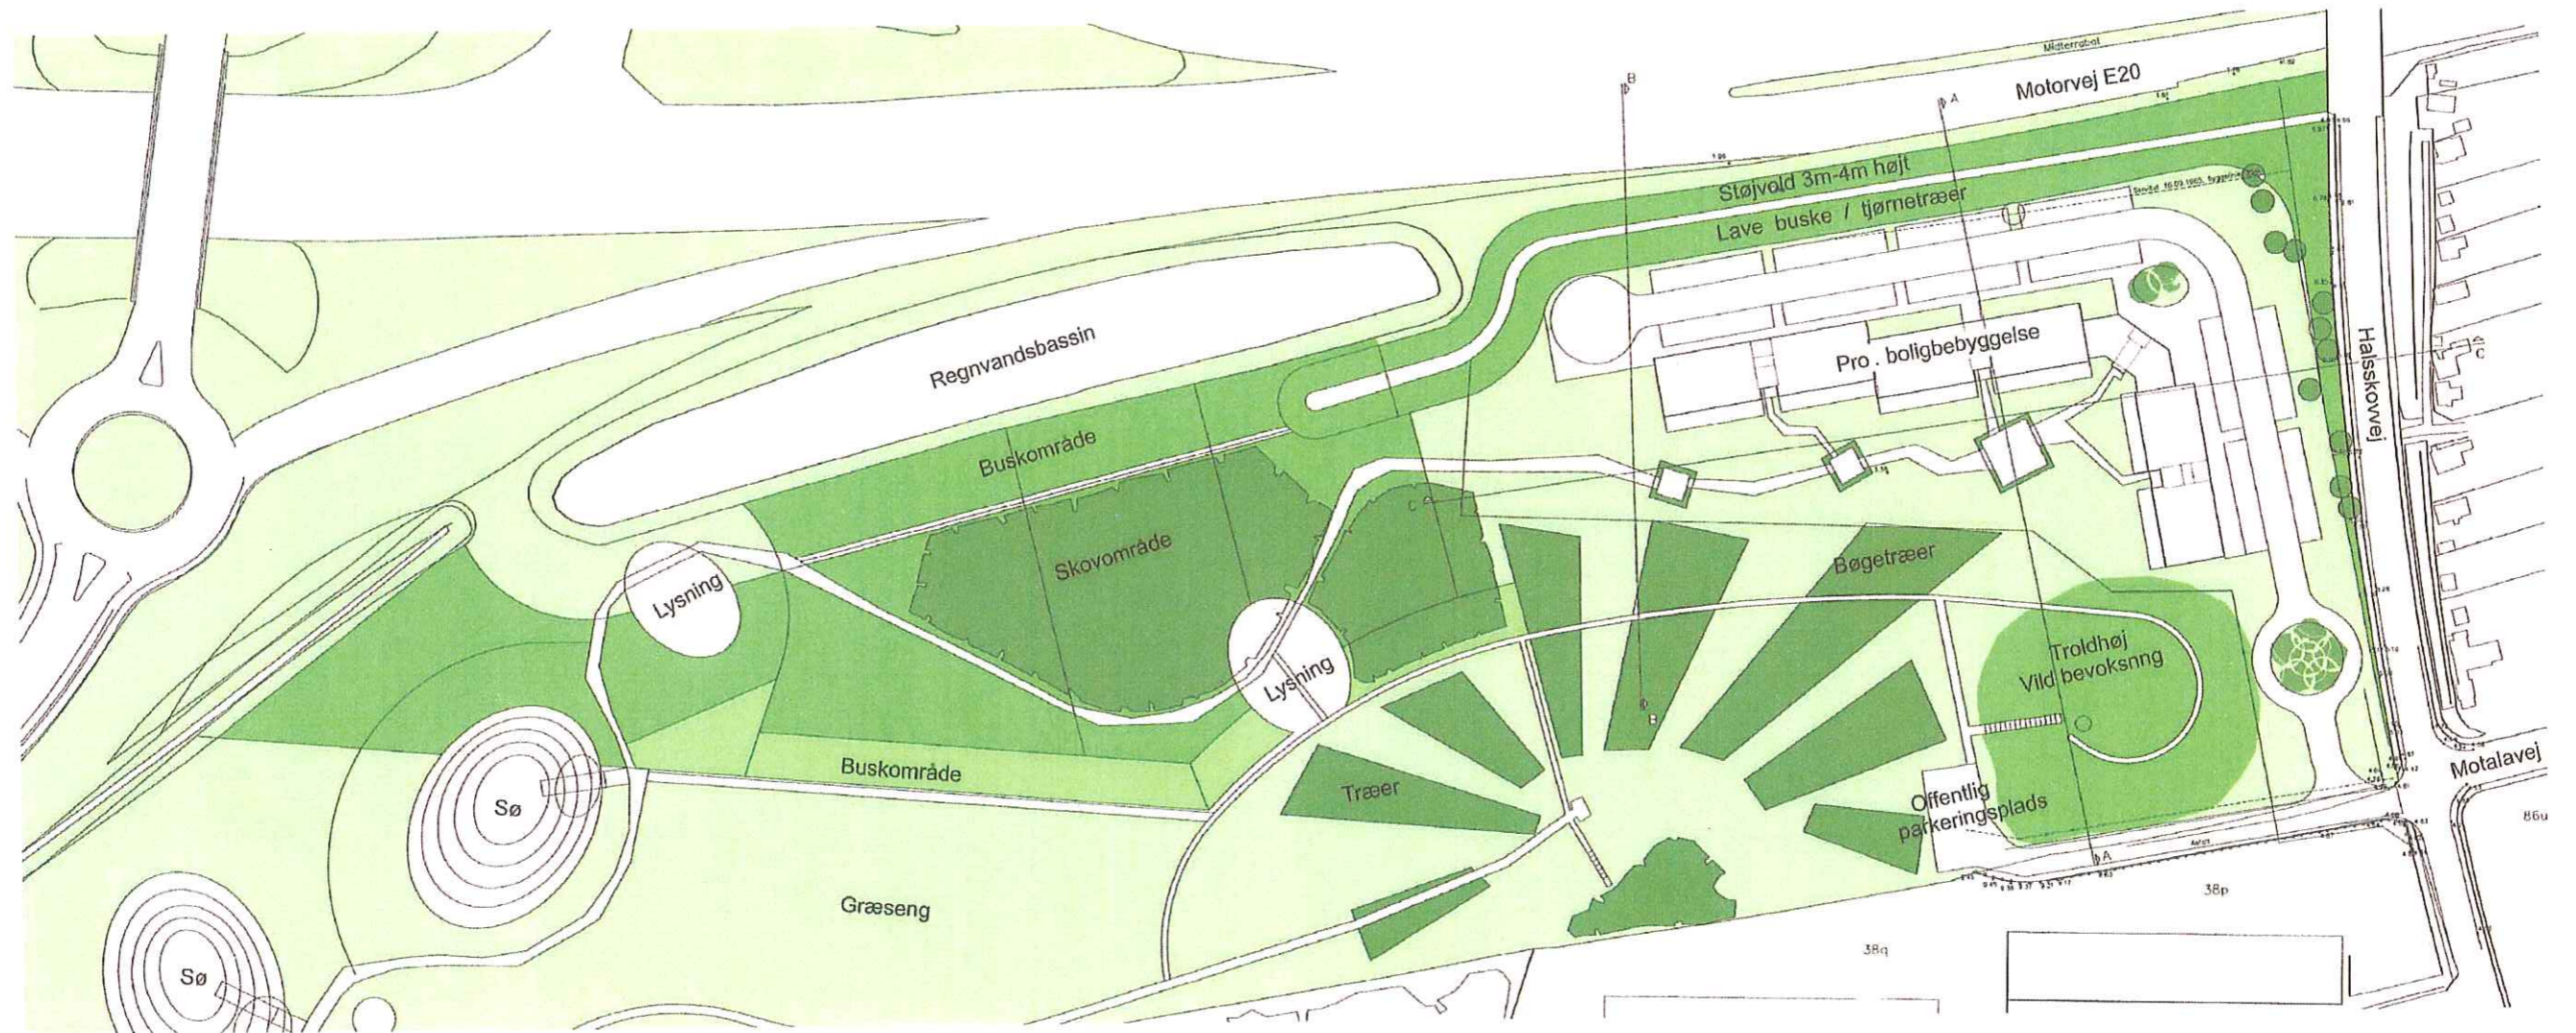

Troldhaven boligbebyggelse, Korsør

Oversigtkort 1:5000

Troldhaven boligbebyggelse, Korsør

Troldhaven boligbebyggelse, Korsør

Troldhaven boligbebyggelse, Korsør

Blok 1	20 boliger (A)	4 etager
Blok 2	20 boliger (A)	4 etager
Blok 3	6 boliger (B)	3 etager
Blok 4	16 boliger(C)	4 etager
I alt 62 boliger		

Bolig type A (2 niveauer)
i alt 97m²

Bolig type B (ét niveau)
83 m²

Bolig type C (ét niveau)
97 m²

Samlet boligetage 1:400

Troldhaven boligbebyggelse, Korsør

Rummet mod sydvest

Set fra syd mod nord

Set fra bagvej mod støjvold

Set fra vest mod øst

Troldhaven boligbebyggelse, Korsør

Set fra vest mod øst

Set fra øst mod vest

Snit CC 1:400

Troldhaven boligbebyggelse, Korsør

Facade mod syd 1:200

Facade mod vest 1:200