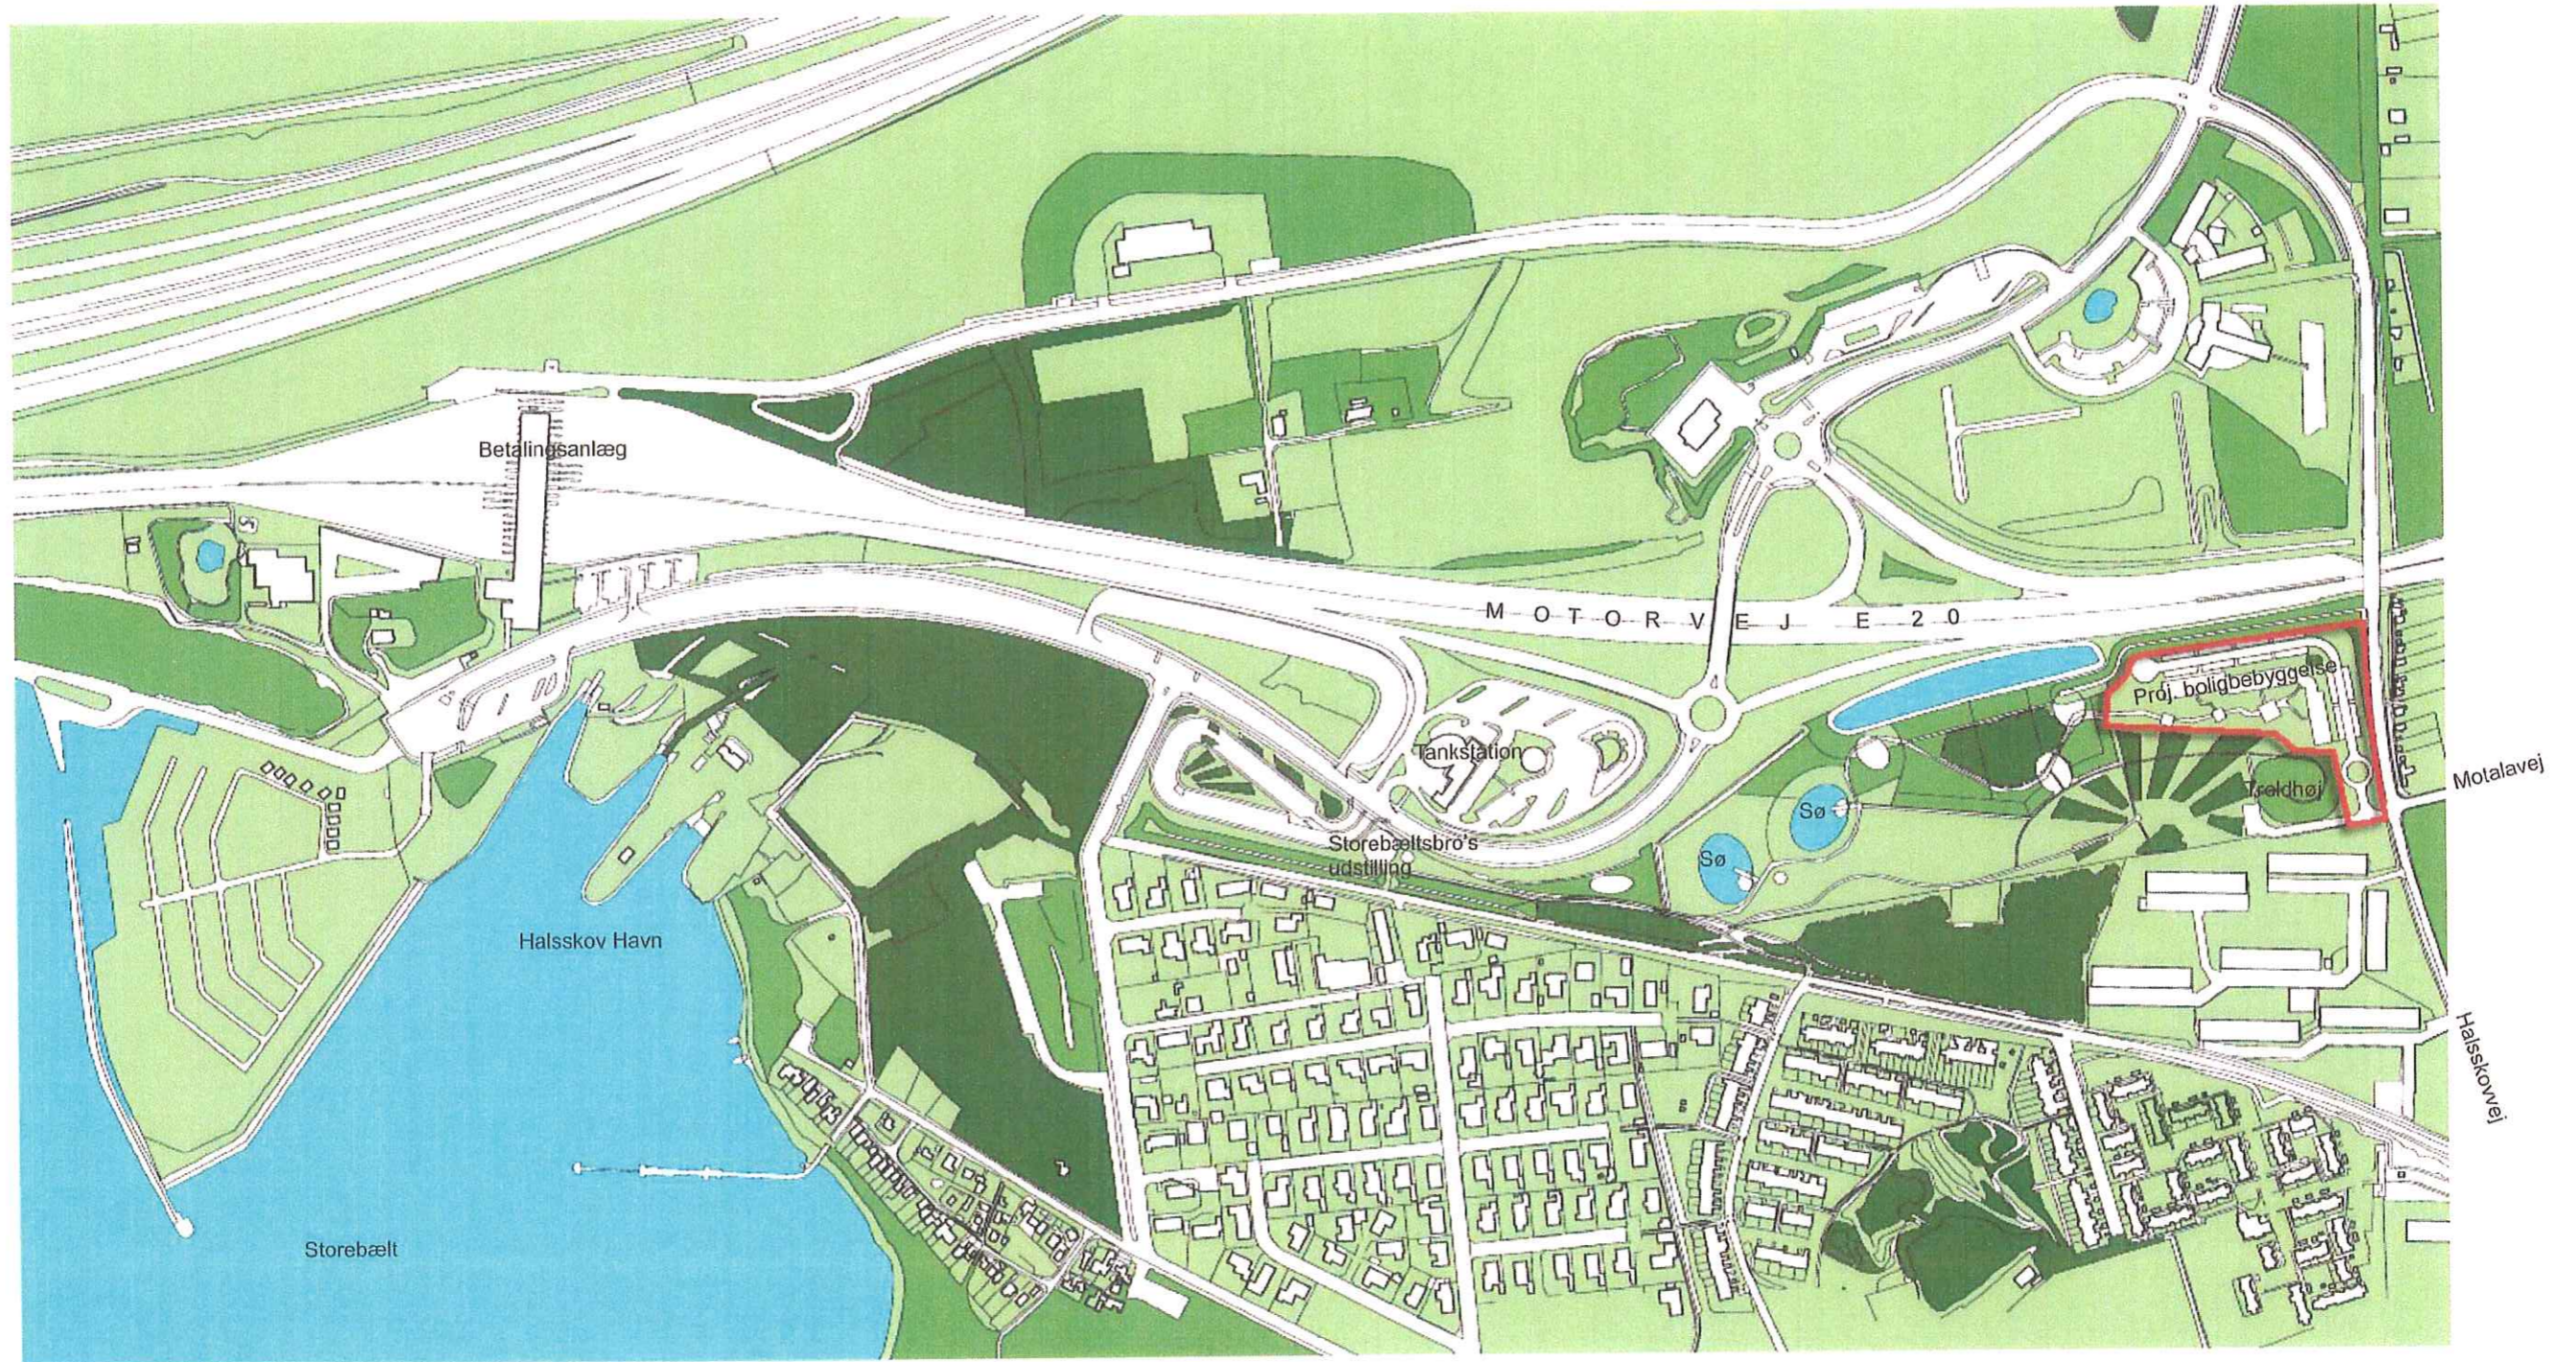

Troldhaven boligbebyggelse, Korsør

Oversigtkort 1:5000

Troldhaven boligbebyggelse, Korsør

Troldhaven boligbebyggelse, Korsør

Troldhaven boligbebyggelse, Korsør

Blok 1	20 boliger (A)	4 etager
Blok 2	20 boliger (A)	4 etager
Blok 3	6 boliger (B)	3 etager
Blok 4	16 boliger(C)	4 etager
I alt 62 boliger		

Bolig type A (2 niveauer)
i alt 97m²

Bolig type B (ét niveau)
83 m²

Bolig type C (ét niveau)
97 m²

Samlet boligetage 1:400

Troldhaven boligbebyggelse, Korsør

Rummet mod sydvest

Set fra syd mod nord

Set fra bagvej mod støjvold

Set fra vest mod øst

Troldhaven boligbebyggelse, Korsør

Set fra vest mod øst

Set fra øst mod vest

Snit CC 1:400

Troldhaven boligbebyggelse, Korsør

Facade mod syd 1:200

Facade mod vest 1:200