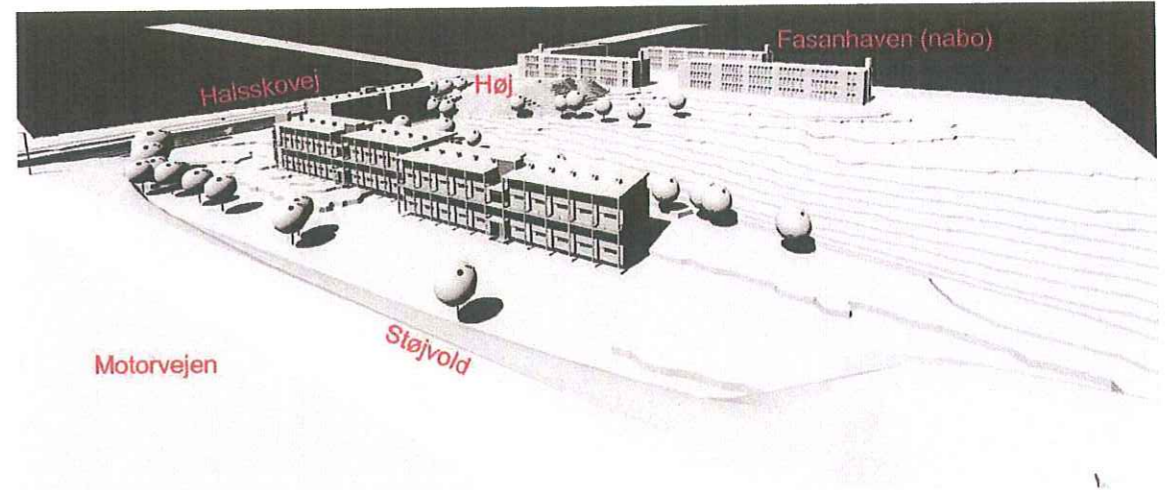

Troldhaven boligbebyggelse, Korsør

Set fra vest mod øst