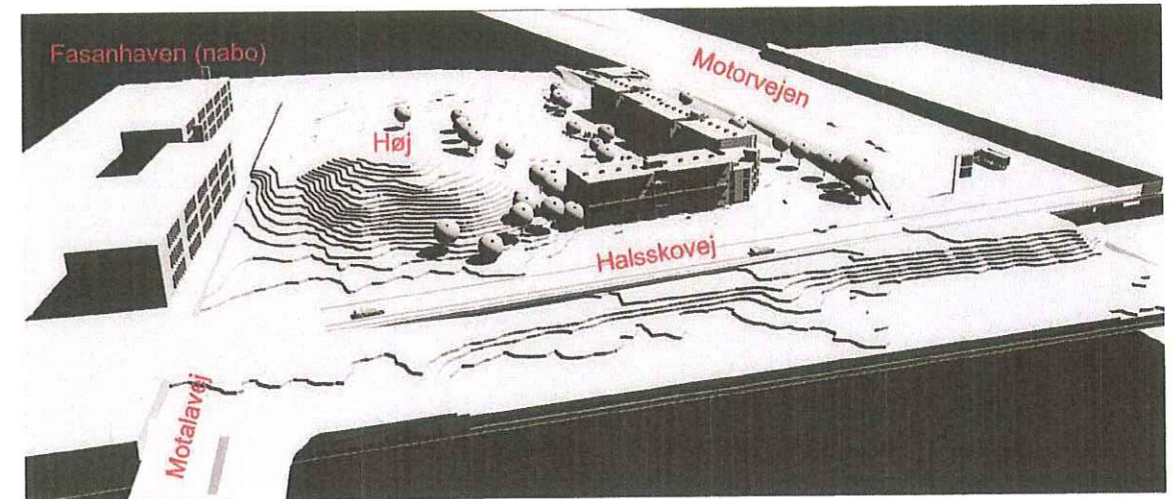

Set fra vest mod øst

Set fra øst mod vest