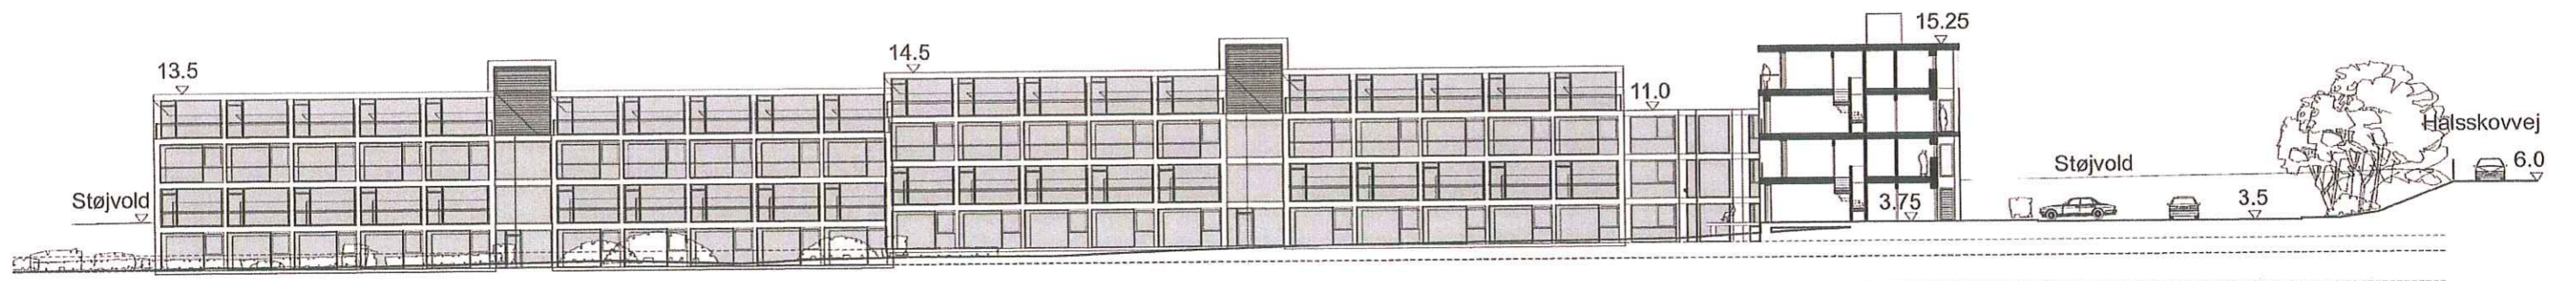

Bolig type A (2 niveauer)
i alt 97m²

Bolig type B (ét niveau)
83 m²

Bolig type C (ét niveau)
97 m²

Samlet boligetage 1:400

Troldhaven boligbebyggelse, Korsør

Rummet mod sydvest

Set fra syd mod nord

Set fra bagvej mod støjvold

Set fra vest mod øst

Troldhaven boligbebyggelse, Korsør

Set fra vest mod øst

Set fra øst mod vest

Snit CC 1:400

Troldhaven boligbebyggelse, Korsør

Facade mod syd 1:200

Facade mod vest 1:200