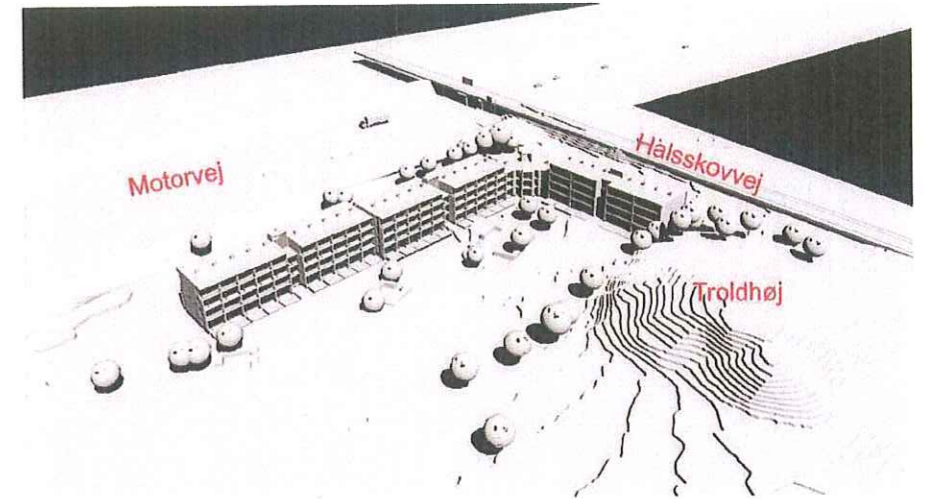

Bolig type A (2 niveauer)
i alt 97m²

Bolig type B (ét niveau)
83 m²

Bolig type C (ét niveau)
97 m²

Samlet boligetage 1:400

Troldhaven boligbebyggelse, Korsør

Rummet mod sydvest

Set fra syd mod nord

Set fra bagvej mod støjvold