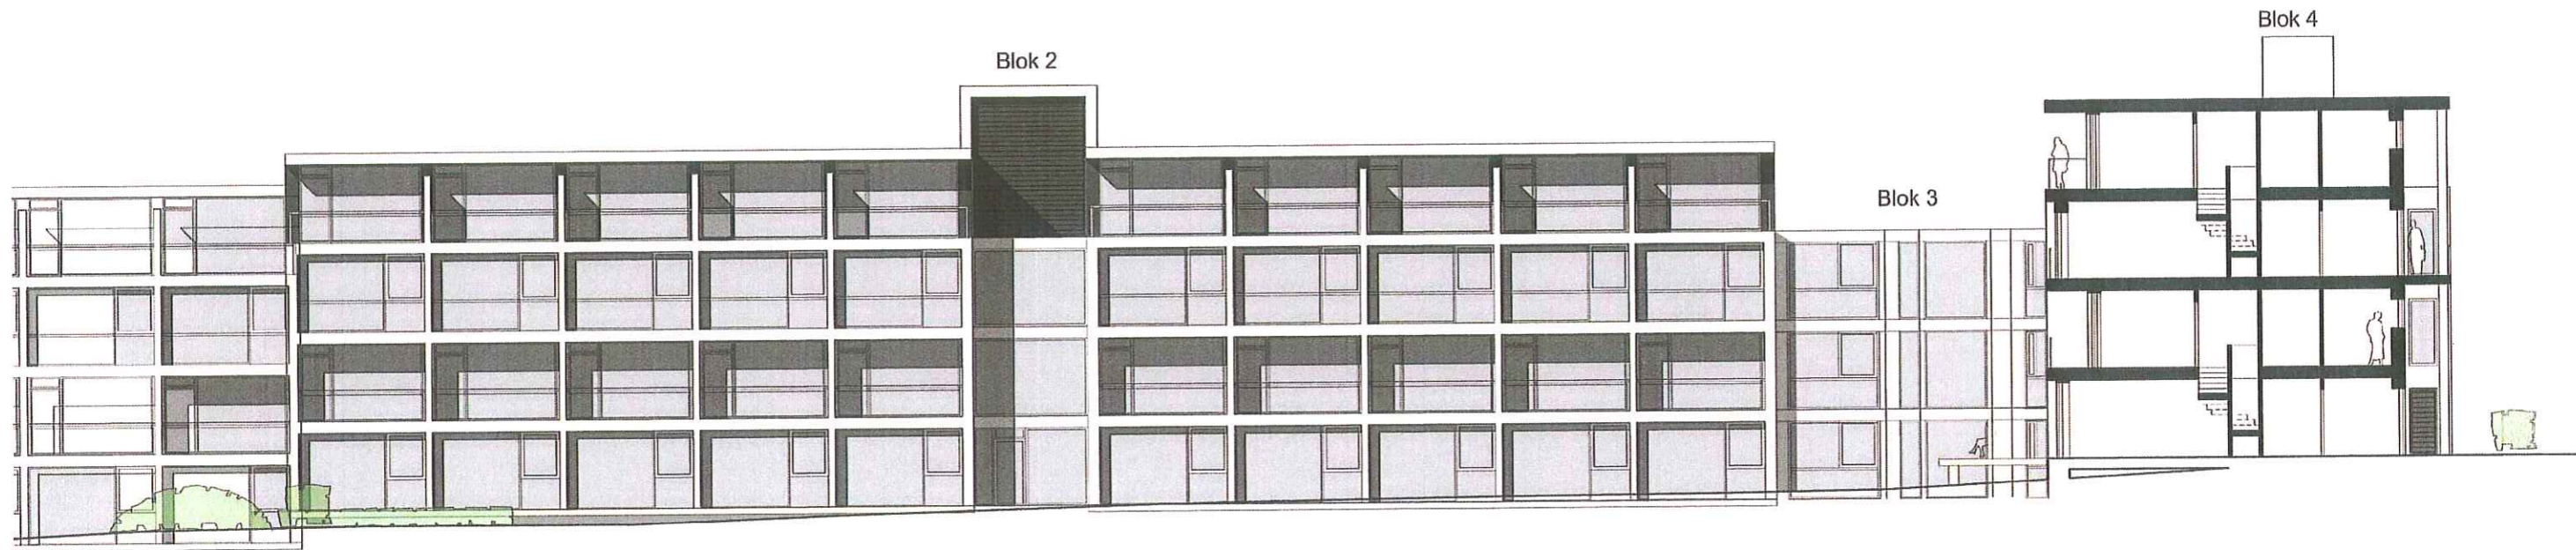

Bolig type A (2 niveauer)
i alt 97m²

Bolig type B (ét niveau)
83 m²

Bolig type C (ét niveau)
97 m²

Samlet boligetage 1:400

Troldhaven boligbebyggelse, Korsør

Rummet mod sydvest

Set fra syd mod nord

Set fra bagvej mod støjvold

Set fra vest mod øst

Troldhaven boligbebyggelse, Korsør

Set fra vest mod øst

Set fra øst mod vest

Snit CC 1:400

Troldhaven boligbebyggelse, Korsør

Facade mod syd 1:200

Facade mod vest 1:200